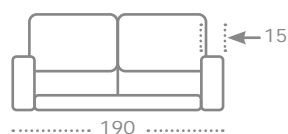

BREMEN

Sistema italiano. El modelo BREMEN dispone de una apertura de rotación que permite que salga una cama sin tener que quitar los cojines de asiento o respaldo. El asiento y respaldo son desenfundables.

Italian system. The BREMEN model features a rotating opening mechanism that allows a bed to be pulled out without removing the seat or backrest cushions. The seat and backrest covers are removable.

BRAZO MEDIO

BRAZO MINI

3 años de garantía
3 years warranty on core

Estructura fabricada con tubo de acero
Structure made with steel tubing

12/14±1

Altura del colchón, cm
Height to the center of the mattress

HR (Asiento Airream de alta densidad)
HR (High-Density Airream Seat)