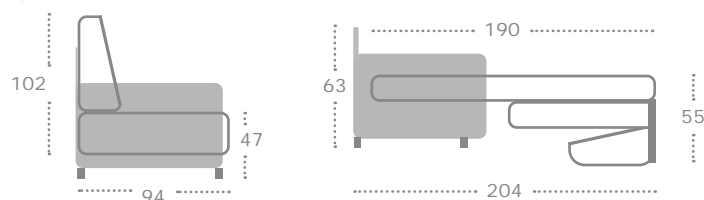

BREMEN

Sistema italiano. El modelo BREMEN dispone de una apertura de rotación que permite que salga una cama sin tener que quitar los cojines de asiento o respaldo. El asiento y respaldo son desenfundables.

Italian system. The BREMEN model features a rotating opening mechanism that allows a bed to be pulled out without removing the seat or backrest cushions. The seat and backrest covers are removable.

BRAZO MEDIO

BRAZO MINI

3 años de garantía
3 years warranty on core

Estructura fabricada con tubo de acero
Structure made with steel tubing

12/14±1

Altura del colchón, cm
Height to the center of the mattress

HR (Asiento Airream de alta densidad)
HR (High-Density Airream Seat)

*2 plazas (cama de 140x190)

Otras medidas consultar

*2 places (140x190 cm bed)

For other sizes, please inquire.