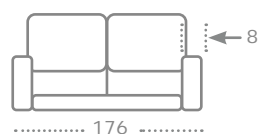

BREMEN

Sistema italiano. El modelo BREMEN dispone de una apertura de rotación que permite que salga una cama sin tener que quitar los cojines de asiento o respaldo. El asiento y respaldo son desenfundables.

Italian system. The BREMEN model features a rotating opening mechanism that allows a bed to be pulled out without removing the seat or backrest cushions. The seat and backrest covers are removable.

BRAZO MEDIO

BRAZO MINI

3 años de garantía
3 years warranty on core

Estructura fabricada con tubo de acero
Structure made with steel tubing

12/14±1

Altura del colchón, cm
Height to the center of the mattress

HR (Asiento Airream de alta densidad)
HR (High-Density Airream Seat)