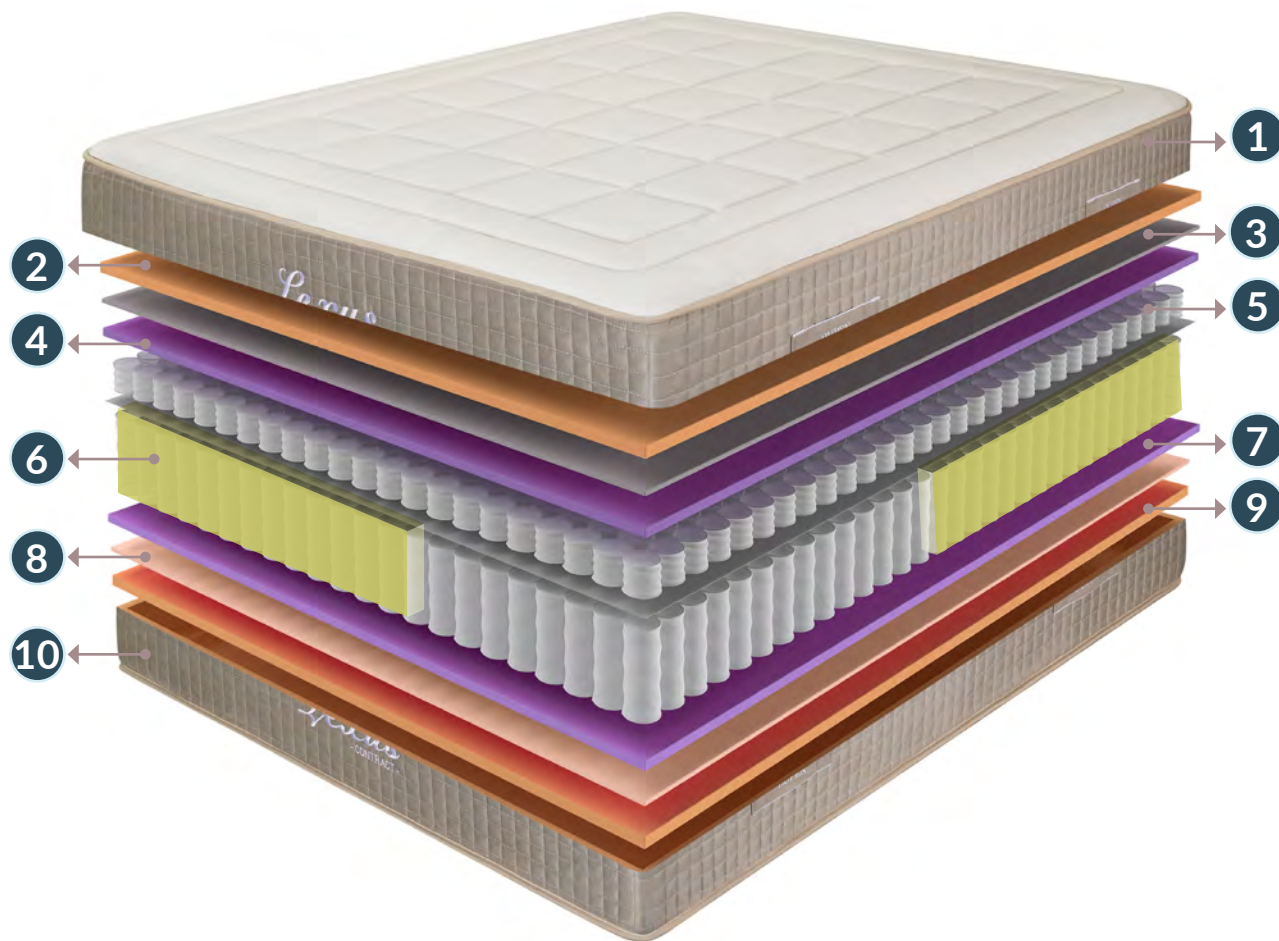

Firmeza  
SUAVE  
Firmness Soft

Protección  
ignífuga  
Fire protection

Antiácaros  
Antichinches  
Anti-mite

Opción  
Sistema Gemelo  
Option Twin system

**MADE IN GREEN**

Colchones | **Ensacados**  
Pocket Springs Mattress

	Tejido ignífugo <i>Flame-retardant fabric</i>	1	TAPA SUPERIOR
	HRQ <i>HRQ High density Airdream® foam</i>	2	
	Algodón natural reciclado <i>Coton naturel</i>	3	
	Núcleo Airdream® de alta densidad <i>High density Airdream® HR foam</i>	4	NÚCLEO
	Carcasa de micromuelles ensacados <i>Micro pocket springs</i>	5	
	Pocket Tech Box <b>7 zonas de firmeza</b> con refuerzo perimetral <i>Pocket springs box 7 zones with foam wall encasement</i>	6	
	Núcleo Airdream® de alta densidad <i>High density Airdream® HR foam</i>	7	
	Lana natural reciclada <i>Wool</i>	8	
	HRQ <i>HRQ High density Airdream® foam</i>	9	
	Tejido ignífugo <i>Flame-retardant fabric</i>	10	TAPA INFERIOR

**POCKET TECH BOX 7 ZONAS DE FIRMEZA**  
POCKET TECH BOX 7 ZONAS DE FIRMEZA

- Perfecta adaptabilidad ergonómica.
  - Máxima transpirabilidad.
  - Independencia de lechos entre los durmientes.
- Perfect ergonomic fit.
  - Maximum breathability.
  - Independence of beds between the sleepers.

**MICROMUELLES ENSACADOS** MICRO POCKET SPRINGS

Carcasa muelles ensacados independientes de altura reducida que se coloca sobre el Pocket Tech Box de 7 zonas para ofrecer un confort sublime, además de mayor transpirabilidad y adaptación del durmiente.