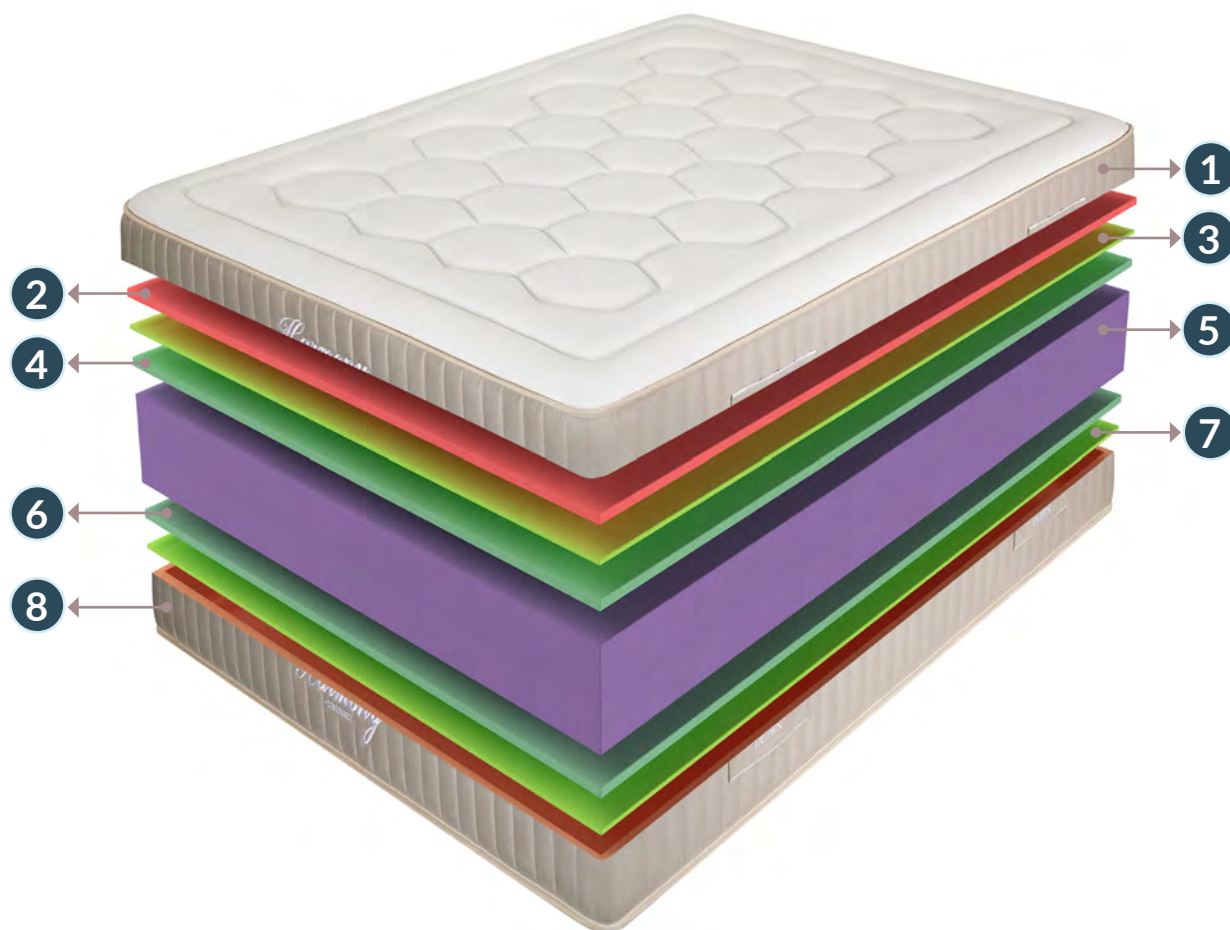

firmeza  
media  
Firmeza  
MEDIA  
Firmness Medium

MADE IN  
GREEN

Protección  
ignífuga  
Fire protection

Antiácaros  
Antichinches  
Anti-mite

Opción  
Sistema Gemelo  
Option Twin system

Colchones | **Visco**  
Airdream Mattress

- |   |   |          |                      |
|---|---|----------|----------------------|
|    | <b>Tejido ignífugo</b><br><i>Flame-retardant fabric</i>                                 | <b>1</b> | <b>TAPA SUPERIOR</b> |
|    | <b>Visco Grafeno de alta densidad</b><br><i>Visco Graphene memory foam high density</i> | <b>2</b> |                      |
|    | <b>Fibra hipoalergénica</b><br><i>Natural fibers</i>                                    | <b>3</b> |                      |
|    | <b>Airdream® de alta densidad</b><br><i>High density Airdream® foam</i>                 | <b>4</b> |                      |
| <hr/>   |   |          |                      |
|    | <b>Núcleo Airdream® de alta densidad</b><br><i>High density Airdream® HR foam</i>       | <b>5</b> | <b>NÚCLEO</b>        |
| <hr/>   |   |          |                      |
|    | <b>Airdream® de alta densidad</b><br><i>High density Airdream® foam</i>                 | <b>6</b> | <b>TAPA INFERIOR</b> |
|   | <b>Fibra hipoalergénica</b><br><i>Natural fibers</i>                                    | <b>7</b> |                      |
|  | <b>Tejido ignífugo</b><br><i>Flame-retardant fabric</i>                                 | <b>8</b> |                      |

### NÚCLEO AIRDREAM®

HIGH DENSITY AIRDREAM® HR FOAM

Espumaciones técnicas de poro abierto para mayor transpirabilidad. Ofrecen un confort estable. Son utilizadas en acolchados y como núcleos.

Technical open-cell foams for greater breathability. They offer stable comfort and are used in padding and as cores.