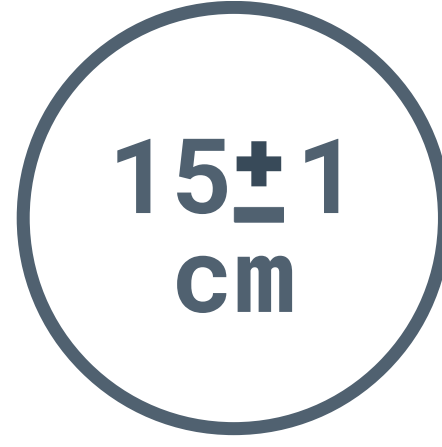

Modelo TOPPER SLEEP POCKET

DUPEN
Duerme bien, vive mejor.

**Black
Edition**

10 años de garantía

Altura del topper

Topper a 2 caras

Firmeza suave

Materiales de alta calidad