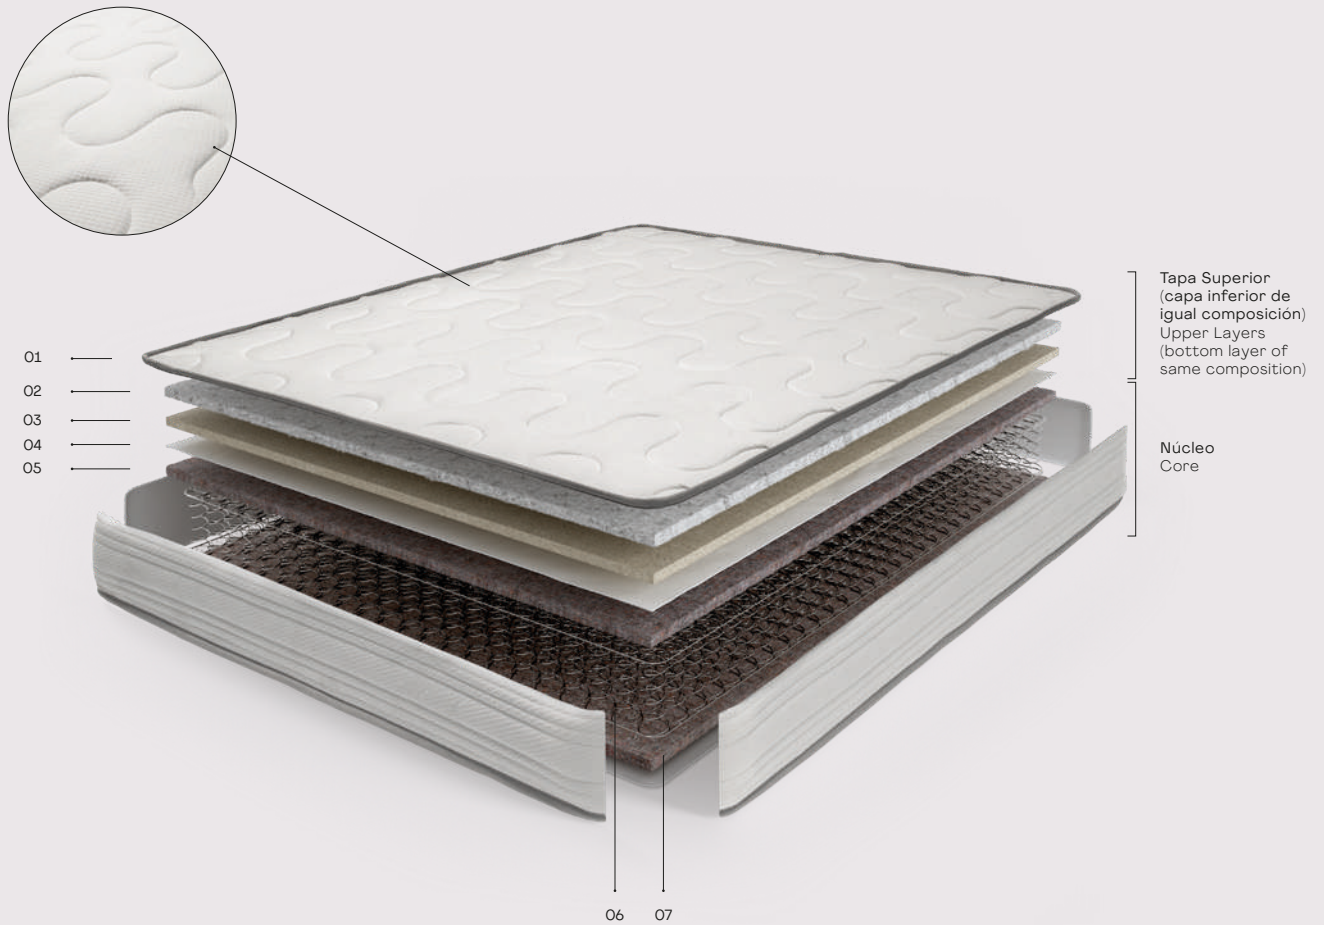

  
DUPEN  
Duerme bien, vive mejor.

SOLID

Muelles Bicónicos // Pocket springs

SOLID  
Muelles bicónicos // Bonnel springs

# MUELLES BICÓNICOS + AIRDREAM®. // BICONICAL SPRINGS + AIRDREAM®.

COMPOSICIÓN // MATTRESS MATERIALS

# SOLID

Muelles bicónicos // Bonnel springs

01		Tejido Stretch Strech fabric
02		Fibra Hipoalergénica Hypoallergenic fiber
03		AirDream® de alta resiliencia High resilience AirDream®
04		Tejido unión de fibras Fiber binding fabric
05-07		Filtro estabilizador Felt sheet
06		Carcasa muelles bicónicos Biconical springs housing

TECNOLOGÍA // TECHNOLOGY	ENSACADOS POCKET SPRINGS	BICONICOS BONNEL SPRINGS	AIRDREAM MEMORY FOAM
ALTURA // HEIGHT	H. 29	H. 28	
FIRMEZA // FIRMNESS	FIRME FIRM	MEDIA MEDIUM	
POSICIÓN // POSITION	DOBLE CARA DOUBLE FACES	UNA CARA ONE FACE	
GARANTÍA // WARRANTY	5 AÑOS 5 YEARS	3 AÑOS 3 YEARS	