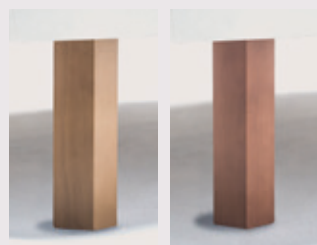

07.8 PATAS // LEGS

MADERA // WOOD

MODELO R40

Juego 4 patas madera inclinada cónica nogal Set of 4 walnut conical inclined wooden legs	H. 18cm	Ø 60mm
Juego 4 patas madera inclinada cónica roble Set of 4 oak conical inclined wooden legs	H. 18cm	Ø 60mm

MODELO R45

Juego 6 patas madera cuadrada nogal Set of 6 square walnut wooden legs	H. 30-25-18cm	Ø 55mm
Juego 4 patas madera cuadrada nogal Set of 4 square walnut wooden legs	H. 30-25-18cm	Ø 55mm
Juego 1 pata madera cuadrada nogal Set of 1 square walnut wood leg	H. 30-25-18cm	Ø 55mm
Juego 6 patas madera cuadrada roble Set of 6 square oak wooden legs	H. 30-25-18cm	Ø 55mm
Juego 4 patas madera cuadrada roble Set of 4 square oak wooden legs	H. 30-25-18cm	Ø 55mm
Juego 1 pata madera cuadrada roble Set of 1 square oak wood leg	H. 30-25-18cm	Ø 55mm

MODELO R10

Juego 6 patas madera cilíndrica nogal Set of 6 cylindrical walnut wood legs	H. 30-25-18cm	Ø 60mm
Juego 4 patas madera cilíndrica nogal Set of 4 cylindrical walnut wood legs	H. 30-25-18cm	Ø 60mm
Juego 1 pata madera cilíndrica nogal Set of 1 cylindrical walnut wood leg	H. 30-25-18cm	Ø 60mm
Juego 6 patas madera cilíndrica roble Set of 6 cylindrical oak wood legs	H. 30-25-18cm	Ø 60mm
Juego 4 patas madera cilíndrica roble Set of 4 cylindrical oak wood legs	H. 30-25-18cm	Ø 60mm
Juego 1 pata madera cilíndrica roble Set of 1 cylindrical oak wood leg	H. 30-25-18cm	Ø 60mm