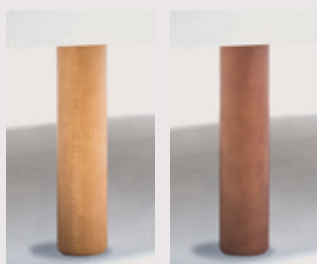

07.8 PATAS // LEGS

MADERA // WOOD

MODELO R40

Juego 4 patas madera inclinada cónica nogal Set of 4 walnut conical inclined wooden legs	H. 18cm	Ø 60mm
Juego 4 patas madera inclinada cónica roble Set of 4 oak conical inclined wooden legs	H. 18cm	Ø 60mm

MODELO R45

Juego 6 patas madera cuadrada nogal Set of 6 square walnut wooden legs	H. 30-25-18cm	Ø 55mm
Juego 4 patas madera cuadrada nogal Set of 4 square walnut wooden legs	H. 30-25-18cm	Ø 55mm
Juego 1 pata madera cuadrada nogal Set of 1 square walnut wood leg	H. 30-25-18cm	Ø 55mm
Juego 6 patas madera cuadrada roble Set of 6 square oak wooden legs	H. 30-25-18cm	Ø 55mm
Juego 4 patas madera cuadrada roble Set of 4 square oak wooden legs	H. 30-25-18cm	Ø 55mm
Juego 1 pata madera cuadrada roble Set of 1 square oak wood leg	H. 30-25-18cm	Ø 55mm

MODELO R10

Juego 6 patas madera cilíndrica nogal Set of 6 cylindrical walnut wood legs	H. 30-25-18cm	Ø 60mm
Juego 4 patas madera cilíndrica nogal Set of 4 cylindrical walnut wood legs	H. 30-25-18cm	Ø 60mm
Juego 1 pata madera cilíndrica nogal Set of 1 cylindrical walnut wood leg	H. 30-25-18cm	Ø 60mm
Juego 6 patas madera cilíndrica roble Set of 6 cylindrical oak wood legs	H. 30-25-18cm	Ø 60mm
Juego 4 patas madera cilíndrica roble Set of 4 cylindrical oak wood legs	H. 30-25-18cm	Ø 60mm
Juego 1 pata madera cilíndrica roble Set of 1 cylindrical oak wood leg	H. 30-25-18cm	Ø 60mm

MODELO R35

Juego 6 patas madera figura-C roble Set of 6 oak wooden legs figure-C	H. 18cm	Ø 55mm
Juego 4 patas madera figura-C roble Set of 4 oak wooden legs figure-C	H. 18cm	Ø 55mm
Juego 1 pata madera figura-C roble Set of 1 oak wooden leg figure-C	H. 18cm	Ø 55mm
Juego 6 pata madera figura-C nogal Set of 6 walnut wooden leg figure-C	H. 18cm	Ø 55mm
Juego 4 pata madera figura-C nogal Set of 4 walnut wooden leg figure-C	H. 18cm	Ø 55mm
Juego 1 pata madera figura-C nogal Set of 1 walnut wooden leg figure-C	H. 18cm	Ø 55mm