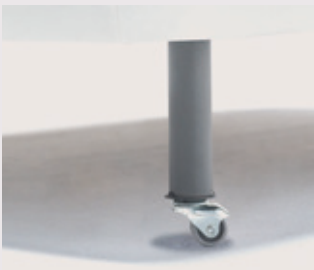

MODELO R10

Juego 6 patas madera cilíndrica nogal Set of 6 cylindrical walnut wood legs	H. 30-25-18cm	Ø 60mm
Juego 4 patas madera cilíndrica nogal Set of 4 cylindrical walnut wood legs	H. 30-25-18cm	Ø 60mm
Juego 1 pata madera cilíndrica nogal Set of 1 cylindrical walnut wood leg	H. 30-25-18cm	Ø 60mm
Juego 6 patas madera cilíndrica roble Set of 6 cylindrical oak wood legs	H. 30-25-18cm	Ø 60mm
Juego 4 patas madera cilíndrica roble Set of 4 cylindrical oak wood legs	H. 30-25-18cm	Ø 60mm
Juego 1 pata madera cilíndrica roble Set of 1 cylindrical oak wood leg	H. 30-25-18cm	Ø 60mm

MODELO R35

Juego 6 patas madera figura-C roble Set of 6 oak wooden legs figure-C	H. 18cm	Ø 55mm
Juego 4 patas madera figura-C roble Set of 4 oak wooden legs figure-C	H. 18cm	Ø 55mm
Juego 1 pata madera figura-C roble Set of 1 oak wooden leg figure-C	H. 18cm	Ø 55mm
Juego 6 pata madera figura-C nogal Set of 6 walnut wooden leg figure-C	H. 18cm	Ø 55mm
Juego 4 pata madera figura-C nogal Set of 4 walnut wooden leg figure-C	H. 18cm	Ø 55mm
Juego 1 pata madera figura-C nogal Set of 1 walnut wooden leg figure-C	H. 18cm	Ø 55mm

MODELO R30

Juego 6 patas madera cónica roble Set of 6 conical oak wood legs	H. 18cm	Ø 50mm
Juego 4 patas madera cónica roble Set of 4 conical oak wood legs	H. 18cm	Ø 50mm
Juego 1 patas madera cónica roble Set of 1 conical oak wood legs	H. 18cm	Ø 50mm

METÁLICAS // METALLIC

MODELO R7

Juego 6 patas metálicas fijas Set of 6 fixed metal legs	H. 30-25-18-15-10cm	Ø 50mm
Juego 4 patas metálicas fijas Set of 4 fixed metal legs	H. 30-25-18-15-10cm	Ø 50mm
Juego 1 pata metálica fija Set of 1 fixed metal leg	H. 30-25-18-15-10cm	Ø 50mm