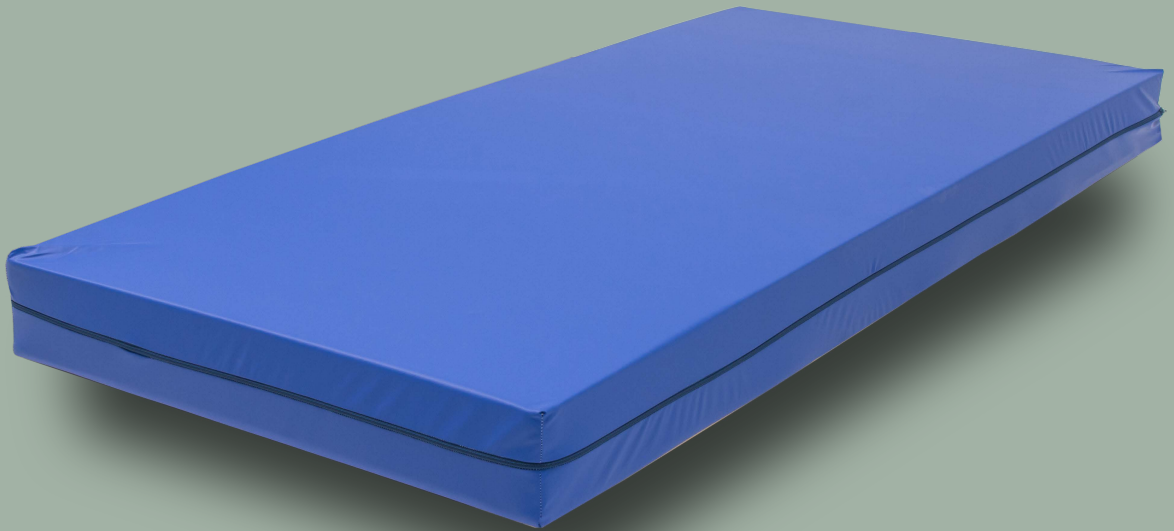

DUPEN
Duerme bien, vive mejor.

ANTI-ESCARAS GERIÁTRICO

Airdream // Memory foam

ANTI-ESCARAS GERIÁTRICO
Airdream // Memory foam

VISCOELÁSTICA + AIRDREAM ®. //
MEMORY FOAM + AIRDREAM ®.

ANTI-ESCARAS GERIÁTRICO

Airdream // Memory foam

- 01  AirDream® Alta densidad
High density Airdream®
- 02  Viscoelástica alta densidad
High density viscoelastic
- 03  Desenfundable con cremallera
Removable with zipper

Protección ignífugo
Fire Retardant

Antiácaros
Antichinchas
Anti-mite

Poliuretano
Polyurethane

Impermeable
Waterproof

GARANÍA // WARRANTY		POSICIÓN // POSITION		FIRMEZA // FIRMNESS		ALTURA // HEIGHT				TECNOLOGÍA // TECHNOLOGY			
3 AÑOS 3 YEARS	5 AÑOS 5 YEARS	UNA CARA ONE FACE	DOBLE CARA DOUBLE FACES	SUAVE SOFT	MEDIA MEDIUM	FIRME FIRM	H. 27	H. 25	H. 22	H. 15	ENSACADOS POCKET SPRINGS	BICONICOS BONNELL SPRINGS	AIRDREAM MEMORY FOAM