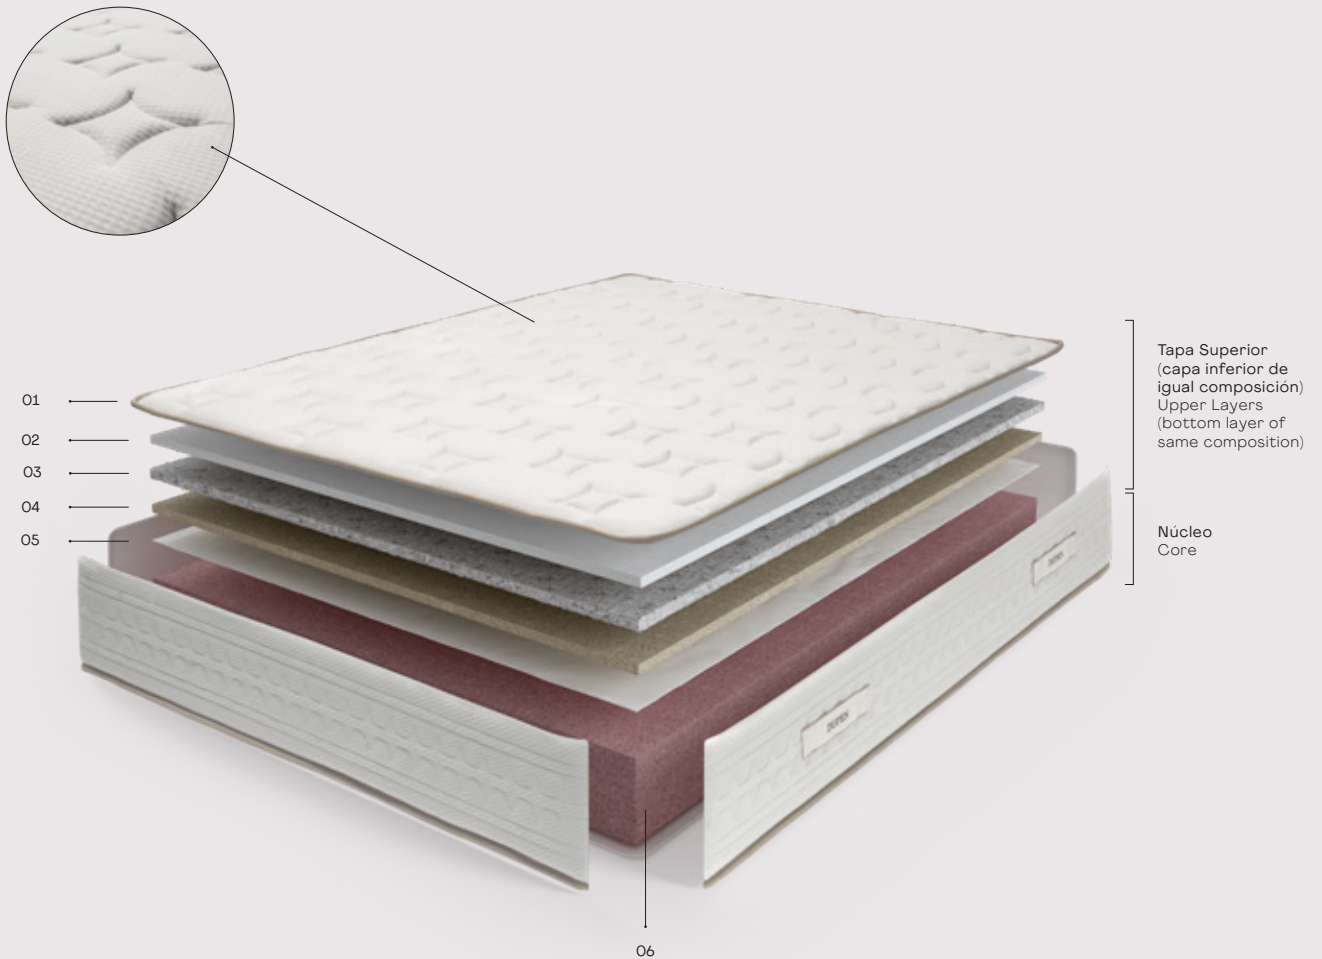

06.1

CORAL

Airdream // Memory foam

VISCOELÁSTICA + AIRDREAM®. // MEMORY FOAM + AIRDREAM®.

COMPOSICIÓN // MATTRESS MATERIALS

CORAL

Airdream // Memory foam

- 01  Tejido Stretch
Stretch fabric
- 02  Viscoelástica alta densidad
High density viscoelastic
- 03  Fibra Hipoalérgica
Hypoallergenic fiber
- 04  Airdream® de alta resiliencia
High resilience Airdream®
- 05  Tejido unión de fibras
Fiber binding fabric
- 06  Airdream® Alta Densidad
Airdream high density

Protección ignífuga
Fire Retardant

Antiácaros
Antichinches
Anti-mite

Opción Sistema gemelo
Option Twin system

GARRANTIA // WARRANTY		POSICIÓN // POSITION		FIRMEZA // FIRMNESS			ALTURA // HEIGHT			TECNOLOGÍA // TECHNOLOGY			
3 AÑOS 3 YEARS	5 AÑOS 5 YEARS	UNA CARA ONE FACE	DOBLE CARA DOUBLE FACES	SUAVE SOFT	MEDIA MEDIUM	FIRME FIRM	H. 27	H. 25	H. 22	H. 15	ENSACADOS POCKET SPRINGS	BICONICOS BONNELL SPRINGS	AIRDREAM MEMORY FOAM