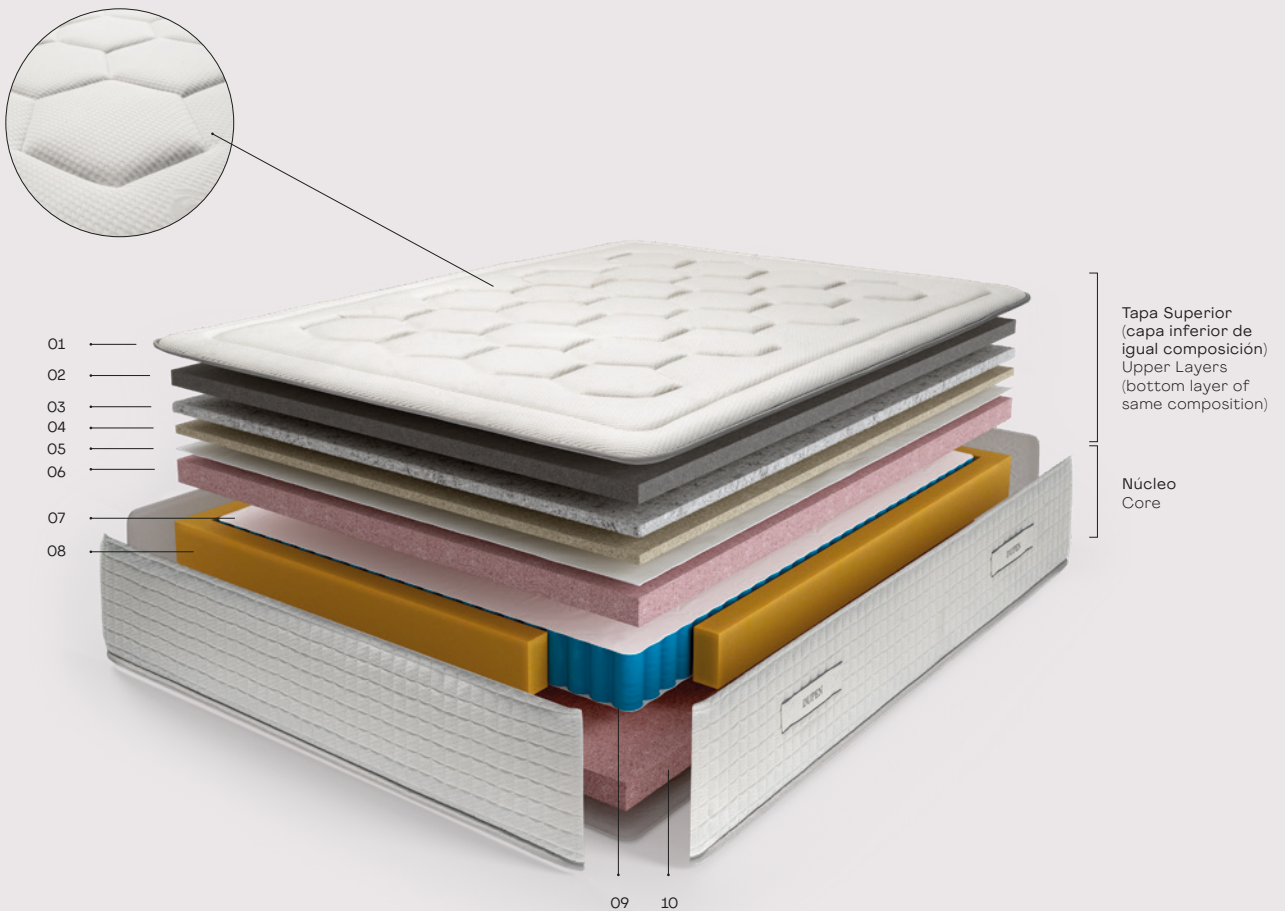

DUPEN
Duerme bien, vive mejor.

TITAN

Muelles ensacados // Pocket springs

TITAN
Muelles ensacados // Pocket springs

VISCO GRAFENO + POCKET TECH BOX® CON 5 ZONAS DE FIRMEZA. // VISCO GRAPHENE + POCKET TECH BOX® WITH 5 FIRMNESS ZONES.

COMPOSICIÓN // MATTRESS MATERIALS

TITAN

Muelles ensacados // Pocket springs

01		Tejido Stretch Stretch fabric
02	 Visco Grafeno de alta densidad High density Visco Graphene	
03		Fibra Hipoalergénica Hypoallergenic fiber
04		AirDream® de alta resiliencia High resilience AirDream®
05		Tejido unión de fibras Fiber binding fabric
06 - 10		AirDream® Alta densidad High density AirDream®
07-09		Soporte pocket tech box Pocket tech box support
08		Pocket tech box 5 zonas de firmeza Pocket tech box 5 firmness zones

Protección ignífuga
Fire Retardant

Antiácaros
Antichinchas
Anti-mite

Opción Sistema gemelo
Option Twin system

TECNOLOGÍA // TECHNOLOGY	
ENSACADOS POCKET SPRINGS	AIRDREAM MEMORY FOAM
BICONICOS BONNEL SPRINGS	
ALTURA // HEIGHT	
H. 24	H. 26
H. 28	H. 29
H. 32	
FIRMEZA // FIRMNESS	
FIRME FIRM	MEDIA MEDIUM
SUAVE SOFT	
POSICIÓN // POSITION	
DOBLE CARA DOUBLE FACES	UNA CARA ONE FACE
GARANTÍA // WARRANTY	
5 AÑOS 5 YEARS	3 AÑOS 3 YEARS