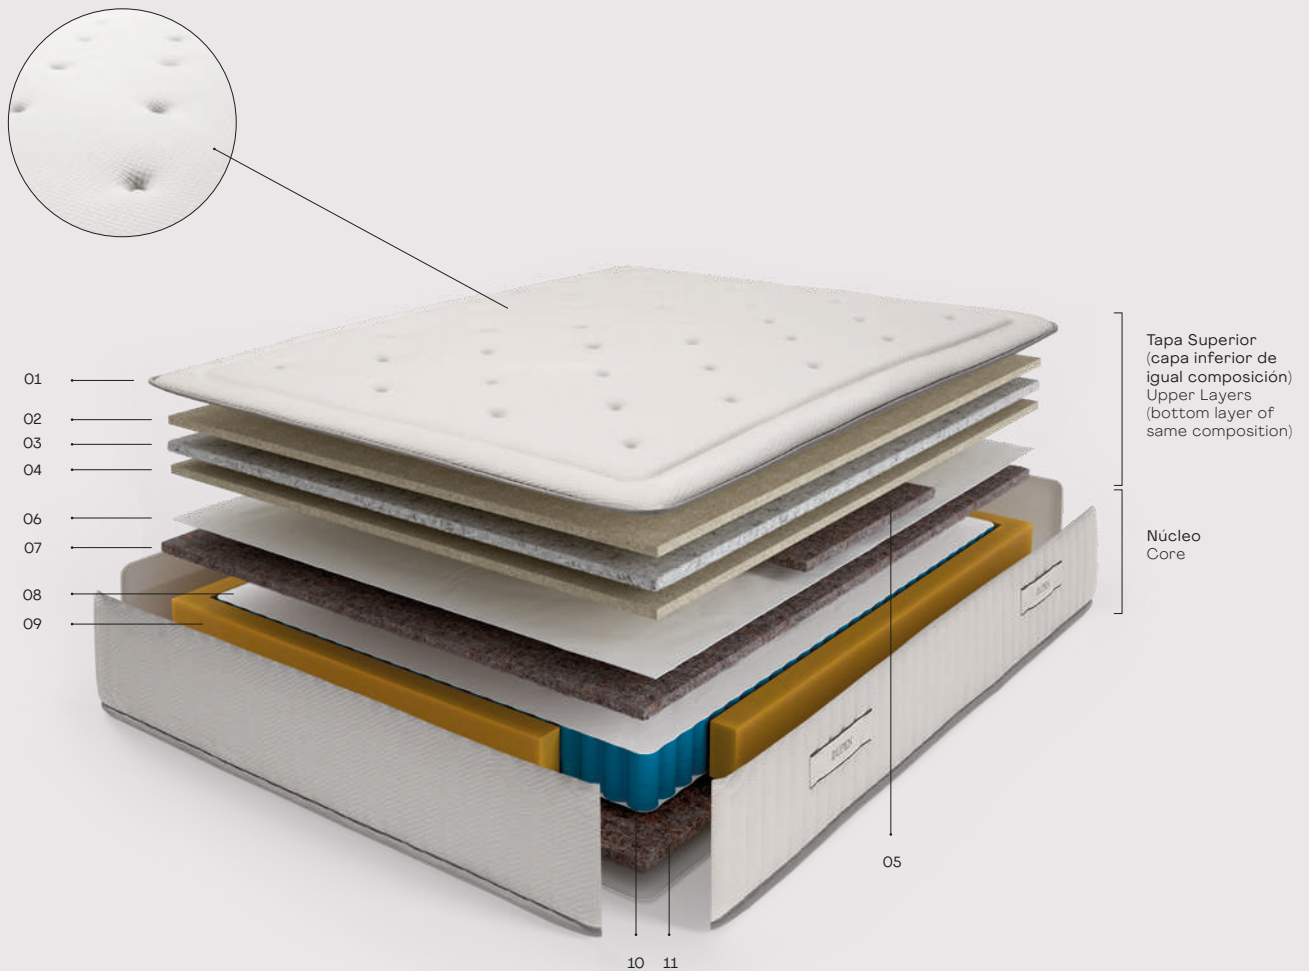

DUPEN
Duerme bien, vive mejor.

MASTER

Muelles ensacados // Pocket springs

MASTER
Muelles ensacados // Pocket springs

POCKET TECH BOX® CON 5 ZONAS DE FIRMEZA + REFUERZO LUMBAR. // POCKET TECH BOX® WITH 5 FIRM ZONES + LUMBAR REINFORCEMENT.

COMPOSICIÓN // MATTRESS MATERIALS

MASTER

Muelles ensacados // Pocket springs

01		Tejido Stretch Strech fabric
02-04		AirDream® de alta resiliencia High resilience AirDream®
03		Fibra Hipoalergénica Hypoallergenic fiber
05		Refuerzo lumbar Lumbar support
06		Tejido unión de fibras Fiber binding fabric
07-11		Fieltro estabilizador Stabilizing felt
08-10		Soporte pocket tech box Pocket tech box support
09		Pocket tech box 5 zonas de firmeza Pocket tech box 5 firmness zones
Protección ignífugo Fire Retardant	Antiácaros Antichinches Anti-mite	Opción Sistema gemelo Option Twin system

TECNOLOGÍA // TECHNOLOGY		ENSACADOS POCKET SPRINGS	BICONICOS BONNELL SPRINGS	AIRDREAM MEMORY FOAM		
ALTURA // HEIGHT		H. 24	H. 26	H. 28		
		H. 29	H. 32			
		FIRMEZA // FIRMNESS		FIRME FIRM	MEDIA MEDIUM	SUAVE SOFT
		POSICIÓN // POSITION		DOBLES CARAS DOUBLE FACES	UNA CARA ONE FACE	
GARANÍA // WARRANTY		5 AÑOS 5 YEARS	3 AÑOS 3 YEARS			