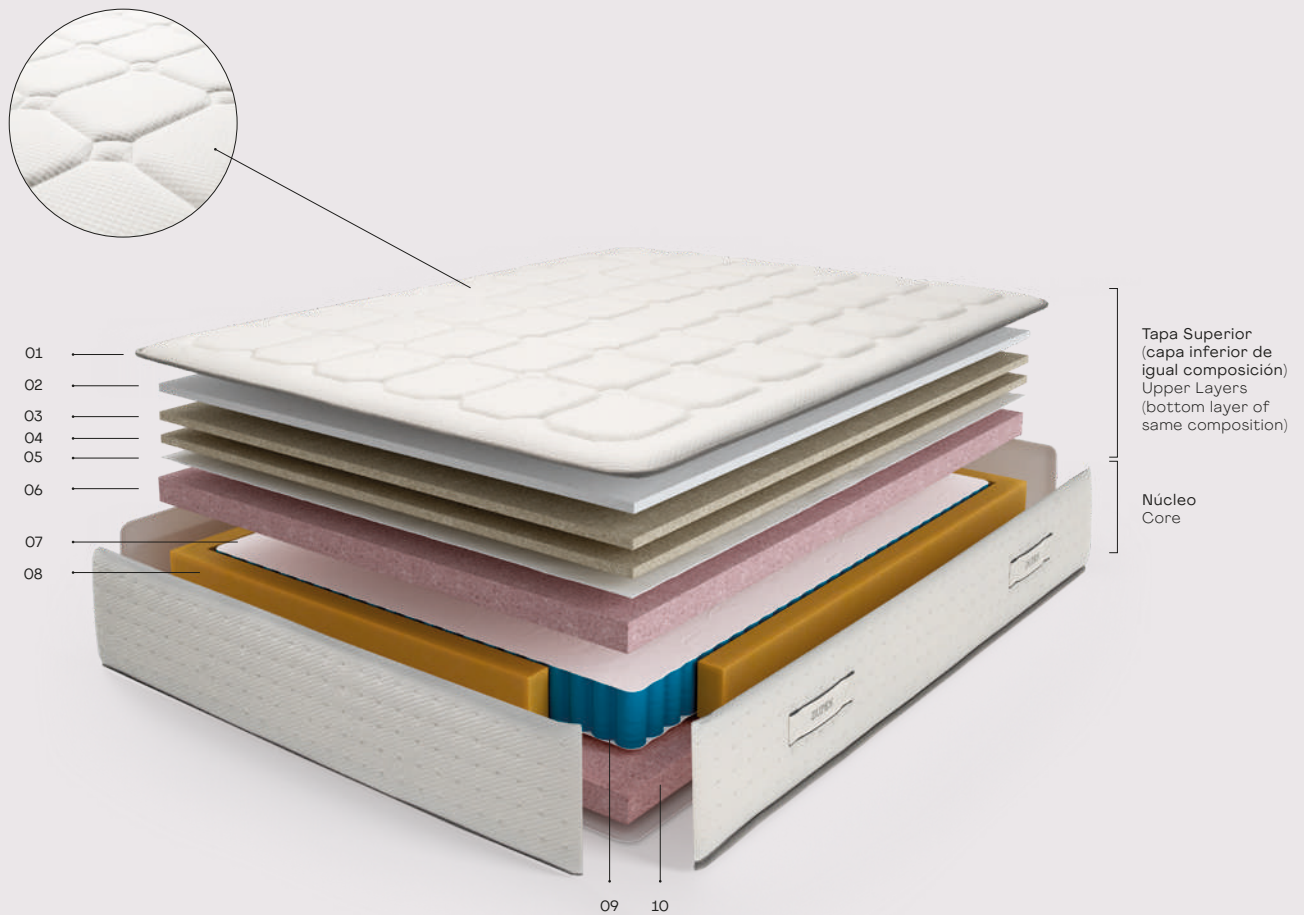

DUPEN
Duerme bien, vive mejor.

INFINITY

Muelles ensacados // Pocket springs

INFINITY
Muelles ensacados // Pocket springs

VISCOELÁSTICA + POCKET TECH BOX® CON 5 ZONAS DE FIRMEZA. // MEMORY ELASTIC + POCKET TECH BOX® WITH 5 FIRMNESS ZONES.

COMPOSICIÓN // MATTRESS MATERIALS

INFINITY

Muelles ensacados // Pocket springs

01		Tejido Stretch Strech fabric
02		Viscoelástica alta densidad High density viscoelastic
03-04		AirDream® de alta resiliencia High resilience AirDream®
05		Tejido unión de fibras Fiber binding fabric
06-10		AirDream® Alta densidad High density AirDream®
07-09		Soporte pocket tech box Pocket tech box support
08		Pocket tech box 5 zonas de firmeza Pocket tech box 5 firmness zones

Protección ignífugo
Fire Retardant

Antiácaros
Antichinches
Anti-mite

Opción Sistema gemelo
Option Twin system

TECNOLOGÍA // TECHNOLOGY	ENSACADOS POCKET SPRINGS	BICONICOS BONNELL SPRINGS	AIRDREAM MEMORY FOAM
	ALTURA // HEIGHT		
	H. 24	H. 26	H. 28
	H. 29	H. 32	
FIRMEZA // FIRMNESS	FIRME FIRM	MEDIA MEDIUM	SUAVE SOFT
	POSICIÓN // POSITION		
	UNA CARA ONE FACE	DOBLE CARA DOUBLE FACES	
GARANÍA // WARRANTY	5 AÑOS 5 YEARS	3 AÑOS 3 YEARS	