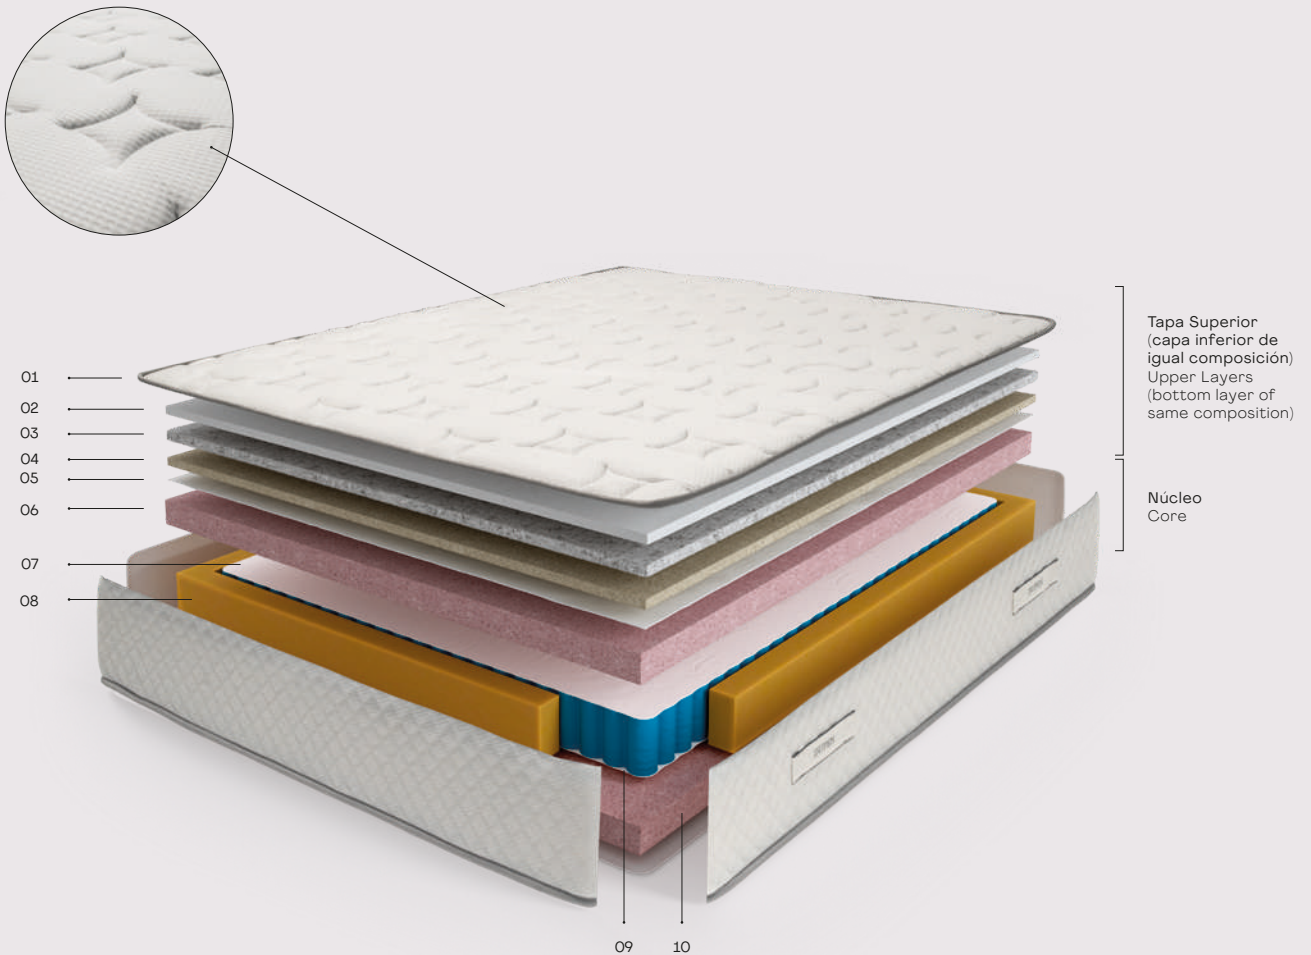

  
DUPEN  
Duerme bien, vive mejor.

AURA

Muelles ensacados // Pocket springs

AURA  
Muelles ensacados // Pocket springs

# VISCOELÁSTICA + POCKET TECH BOX® CON 5 ZONAS DE FIRMEZA. // MEMORY ELASTIC + POCKET TECH BOX® WITH 5 FIRMNESS ZONES.

COMPOSICIÓN // MATTRESS MATERIALS

## AURA

Muelles ensacados // Pocket springs

01		Tejido Stretch Strech fabric
02		Viscoelástica alta densidad High density viscoelastic
03		Fibra Hipoalergénica Hypoallergenic fiber
04		AirDream® de alta resiliencia High resilience AirDream®
05		Tejido unión de fibras Fiber binding fabric
06-10		AirDream® Alta Densidad High density Airdream®
07-09		Soporte pocket tech box Pocket tech box support
08		Pocket tech box 5 zonas de firmeza Pocket tech box 5 firmness zones