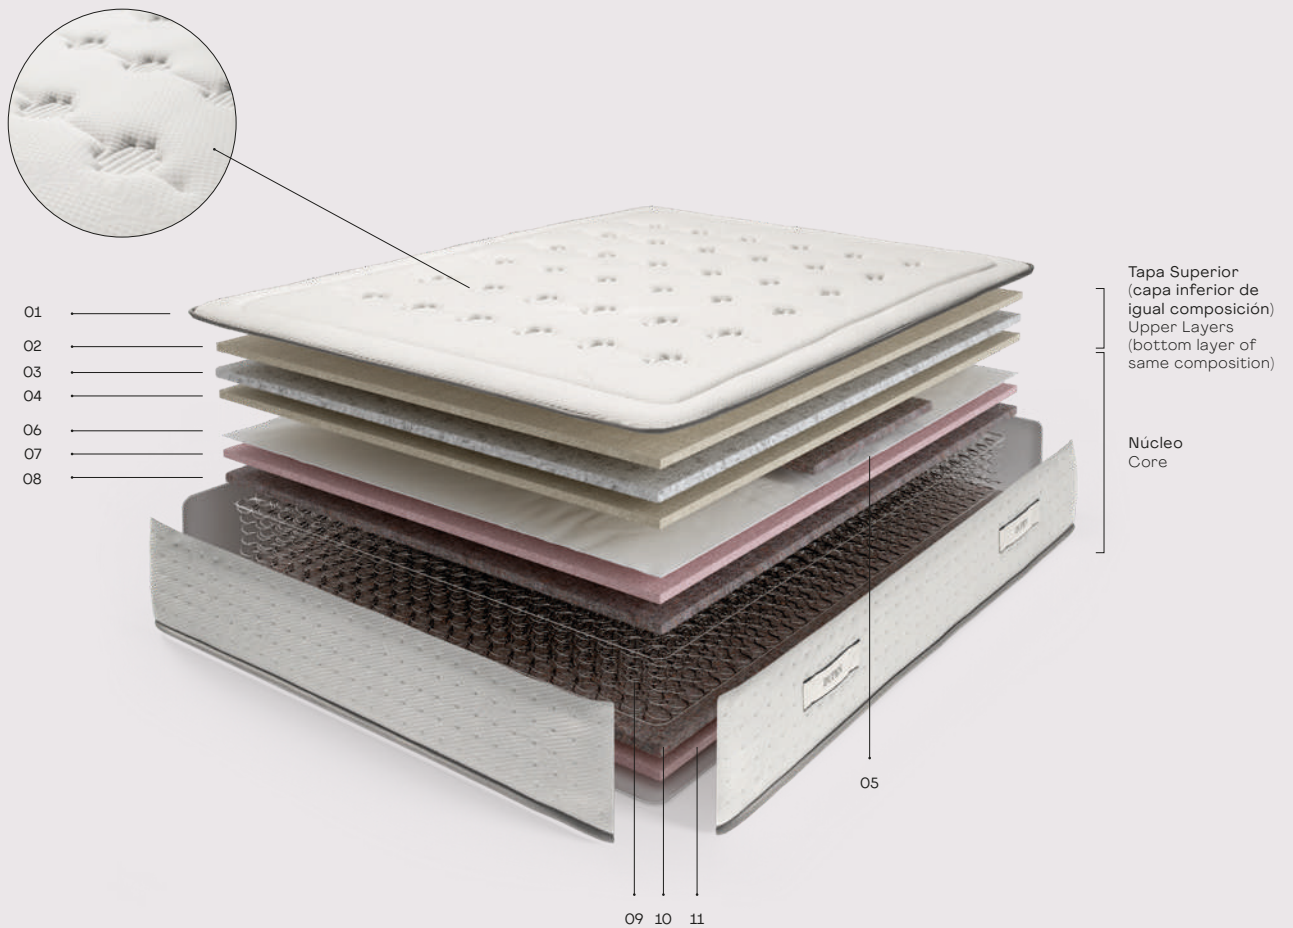

Duerme bien, vive mejor.

ARCADIA

Muelles Bicónicos // Bonnel springs

ARCADIA
Muelles bicónicos // Bonnel springs

MUELLES BICÓNICOS + REFUERZO LUMBAR. // BICONICAL SPRINGS + LUMBAR REINFORCEMENT.

COMPOSICIÓN // MATTRESS MATERIALS

ARCADIA

Muelles bicónicos // Bonnel springs

01		Tejido Stretch Strech fabric
02-04		AirDream® de alta resiliencia High resilience AirDream®
03		Fibra Hipoalergénica Hypoallergenic fiber
05		Refuerzo lumbar Lumbar support
06		Tejido unión de fibras Fiber binding fabric
07-11		AirDream® Alta densidad High density AirDream®
08-10		Filtro estabilizador Felt sheet
9		Carcasa muelles bicónicos Biconical springs housing

Protección ignífugo
Fire Retardant

Antiácaros
Antichinches
Anti-mite

Opción Sistema gemelo
Option Twin system

TECNOLOGÍA // TECHNOLOGY	ENSACADOS POCKET SPRINGS	BICÓNICOS BONNEL SPRINGS	AIRDREAM MEMORY FOAM
	ALTURA // HEIGHT	H. 28	H. 19
FIRMEZA // FIRMNESS	SUAVE SOFT	MEDIA MEDIUM	FIRME FIRM
	POSICIÓN // POSITION	UNA CARA ONE FACE	DOBLE CARA DOUBLE FACES
GARANÍA // WARRANTY	3 AÑOS 3 YEARS	5 AÑOS 5 YEARS	