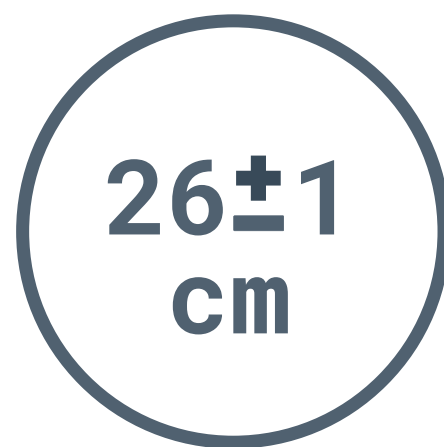

# Modelo SYMPHONY

**DUPEN**  
Duerme bien, vive mejor.

5 años de garantía

Altura del colchón

Colchón a 1 cara

Firmeza firme