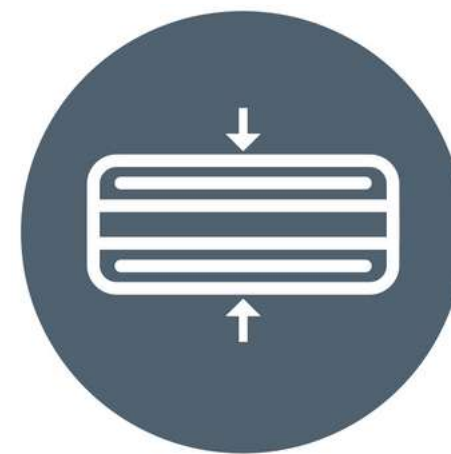

Colchón a 2 caras