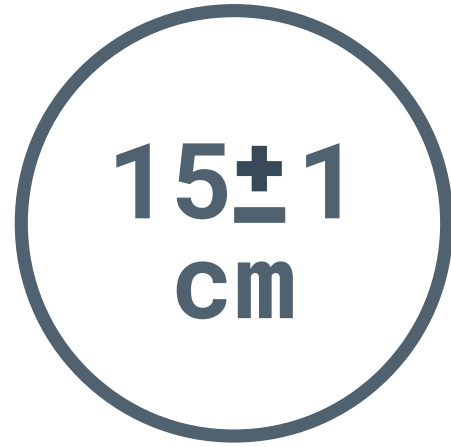

Modelo

FOXY

DUPEN
Duerme bien, vive mejor.

3 años de garantía

Altura del colchón

Colchón a 1 cara

Firmeza firme

Materiales de alta calidad

FOXY es un colchón de espuma viscoelástica que detecta la temperatura, el peso de su cuerpo y se adapta perfectamente a su masa corporal, distribuyendo el peso uniformemente y manteniendo su columna vertebral en perfecta alineación.