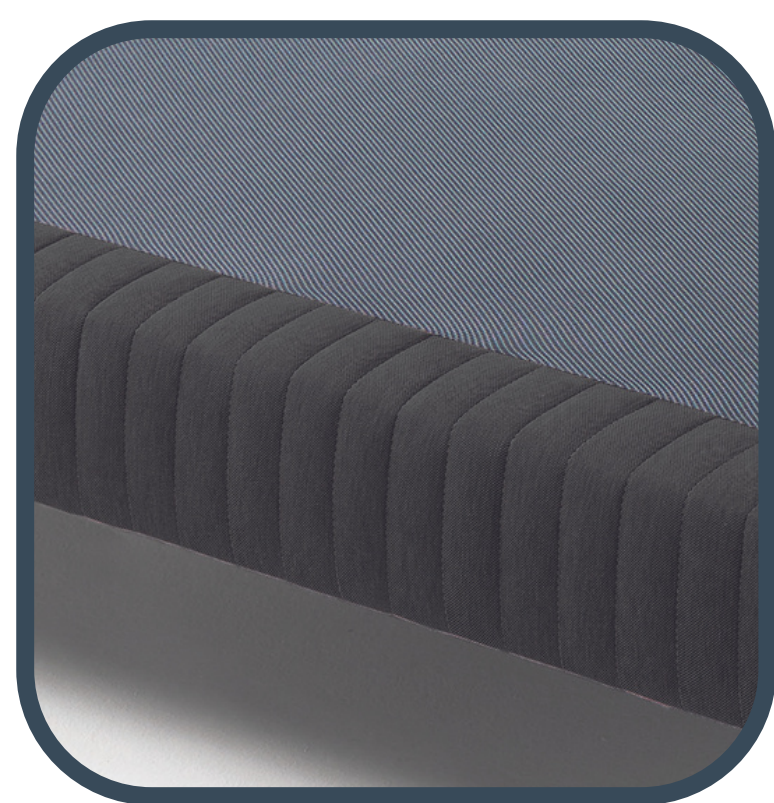

# Modelo SLEEP BASE

**DUPEN**  
Duerme bien, vive mejor.

  
**Black Edition**

10 años de garantía

Altura del canapé sin patas

Estructura de acero reforzada

Altura del canapé con patas

## Materiales de alta calidad

Funda perimetrada confeccionada con tejidos de primera calidad, junto con el tejido CoolAir® 3D para dotarlo de máxima transpirabilidad en el centro de la funda.

Estructura tapizada con fibras hipoalergénicas, barras de refuerzo y Pocket Tech Box 5 zonas de firmeza.

Estructura de acero 40x30 de primera calidad para proporcionar mayor durabilidad y resistencia.

Esquinas rectas.

Tapizado en diferentes acabados.

\*Revisar catálogo de telas.

### TAPIZADO

Tapizado en diferentes acabados.

Tejido CoolAir® 3D

Fibra hipoalergénica