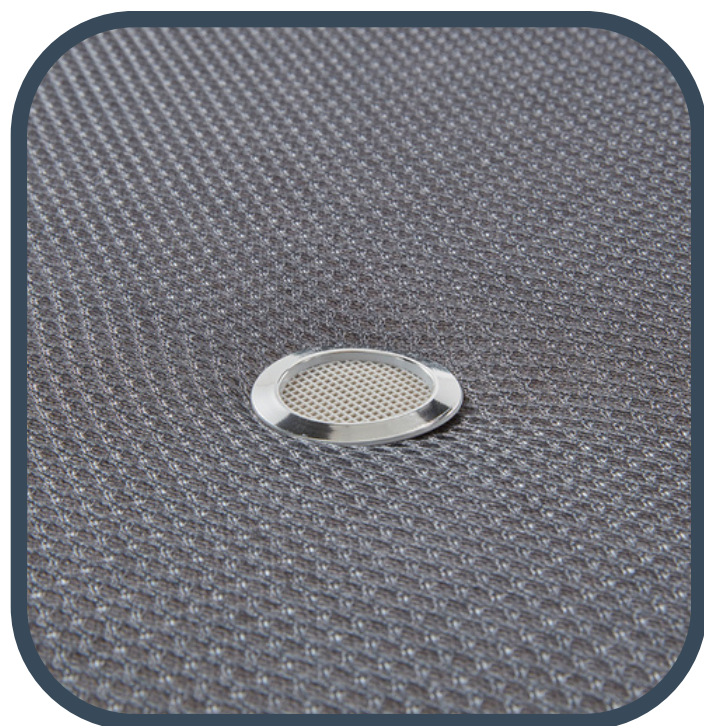

# Modelo CANAPÉ SICILIA

**DUPEN**  
Duerme bien, vive mejor.

3 años de garantía

Estructura de  
acero reforzada

Altura total a suelo

Capacidad interior  
24 cm

## Materiales de alta calidad

Tejido CoolAir® 3D para dotarlo de máxima transpirabilidad y estructura tapizada con fibras hipoalergénicas en la tapa.

Tapa de estructura metálica de tubo de 40x30 mm reforzada para soportar el peso de diferentes tipos de colchones, cubierta con un tablero de madera de 8 mm de primera calidad para proporcionar mayor durabilidad y resistencia.

Arcón compuesto por estructura metálica de tubo de acero con soporte de Airdream® de alta densidad, ensamblado con herrajes metálicos y fondo interior de MDF melaminado.

Tapizado en diferentes acabados.

### ARCÓN

Tejidos variados

Airdream® de alta densidad

Estructura metálica de tubo de acero