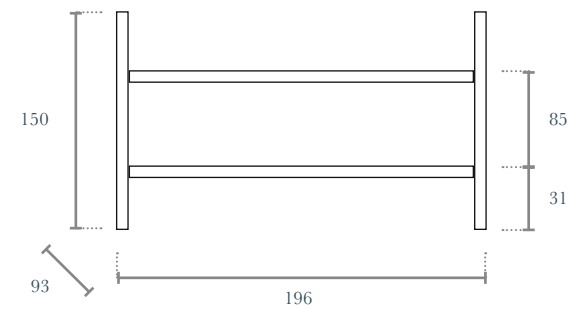

LITERA

Postes de tubo de acero redondo.
Tratamiento **anti-óxido**.

Round steel tube posts.
Rust-resistant treatment.

Barandilla, escalera y somier con
tornillos de **seguridad**.

Safety screws on guardrails, ladder,
and bed base.

Somier con tubo de **acero** y lamas
de **madera** incrustadas con barra
central para mayor refuerzo.
Medida cama: 90 x 190.

Bed base with steel tube and woo-
den slats embedded with a central
bar for added reinforcement.
Bed size: 90 x 190 cm.