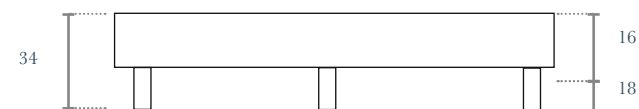

CANAPÉ GRANADA

Tejidos variados
Upholstered in different finishes

Tejido CoolAir® 3D
CoolAir® 3D fabric

Fibra hipoalergénica
Natural fibers

Tablero de madera 8 mm
8 mm wooden board

Estructura metálica de tubo de acero 40x30 mm
Top made of steel 40x30 mm

TAPIZADO

ESTRUCTURA

3D Central:
3D central:

Gris
Grey

Esquinas rectas
Rounded corners

Tapizado en diferentes acabados.
***Revisar catálogo de telas**
Upholstered in different finishes.
***Review fabric catalogue**

3 años de garantía
3 years warranty on core

16±1
Altura de canapé
Total height

Consultar patas pág. 66
Consult legs pg. 66

- Base hasta 110 cm: 6 patas
- Base a partir de 120 cm: 7 patas
- Base up to 100 cm: 6 legs
- Bases from 120 cm: 7 legs