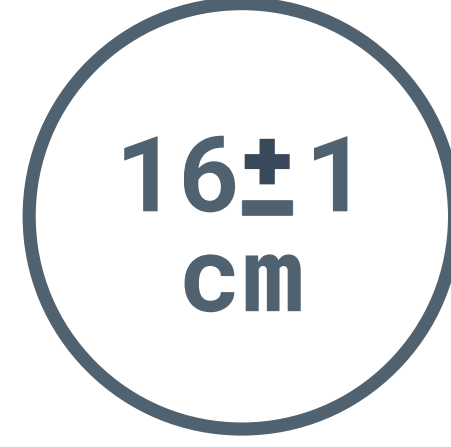

Modelo CANAPÉ FIJO GRANADA

DUPEN
Duerme bien, vive mejor.

3 años de garantía

Altura de canapé

Estructura de
acero reforzada

Materiales de alta calidad

Funda perimetrada confeccionada con tejidos de primera calidad, junto con el tejido CoolAir® 3D para dotarlo de máxima transpirabilidad en el centro de la funda.

Estructura tapizada con fibras hipoalergénicas. Barras centrales de refuerzo y tablero aglomerado de madera.

Estructura de acero de primera calidad para proporcionarle mayor durabilidad y resistencia. Preparada para seis patas para medidas desde 80 hasta 120 cm y siete patas para medidas desde 135 hasta 160 cm.